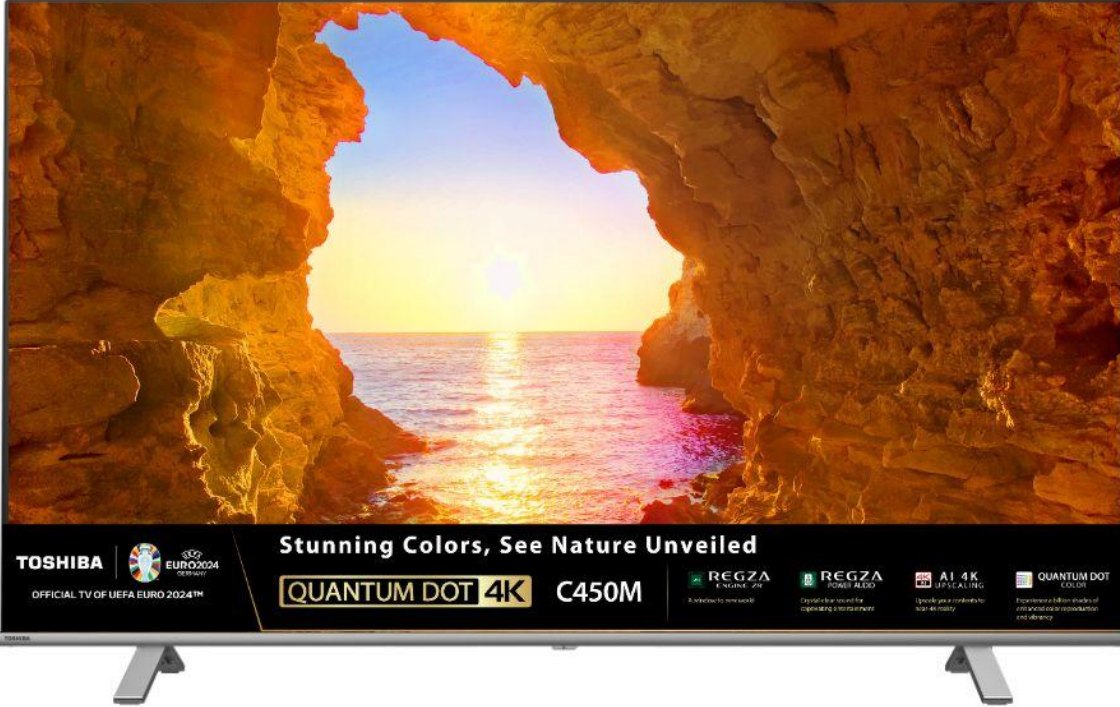

TOSHIBA

newdisplay

55C450ME

55	גודל (באינץ')
139	גודל (בס"מ)
4K Ultra HD	רזולוציה
DLED	טכנולוגיית מסך
60 Hz	קצב רענון

עיבוד תמונה

ן	HDR
Dolby Vision, HDR10+, HDR 10, HLG	HDR תאימות
Quad Core	מעבד
-	עמעום מקומי
ן	MEMC
ן	ULTRA HD UPSCALING
Quantum dot	טווח צבעים רחב
ן (QLED)	QUANTUM DOT (QLED)
ן	תמיכה בעומק צבע 10-BIT
VP9, HEVC (H.265), MPEG 4	תמיכה במפענחים
משחק, ספורט, קולנוע	מצבי תצוגה
<6.5 ms	INPUT LAG (מצב משחק)
ן	קצב רענון משתנה VRR
ן	מצב משחק אוטו'